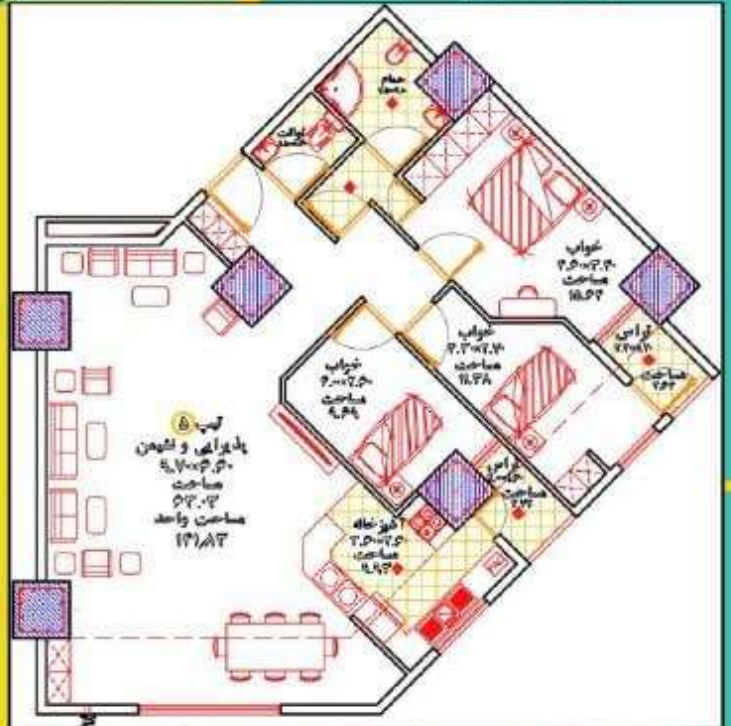

بروزہ چیتگر برج مسکونہ

پلان اندازہ گذاری تیب ۵

پلان مبلمان تیب ۵

نمای داخلی آپارتمان

نمای داخلی آپارتمان

واحد های ۱ و ۱۴

بنیاد تعاون ارتشی

تیپ ۵
متراژ: ۱۴۶ متر مربع

بروزه چیتگر برج مسکونی N

پلان اندازه گذاری تایپ K

پلان مبلمان تایپ K

تایپ K
 متراژ: 161 متر مربع
 واحد های 9 و 10
 بنیاد تعاون ارتش
 مجتمع مسکونی برج N

برج مسکونی پروژه دینگر

پلان اندازه گذاری تیب ۳

پلان مبلمان تیب ۳

نمای داخلی آپارتمان

نمای داخلی آپارتمان

واحد های ۴
۱۱ و ۱۲ و ۱۳

بنیاد تعاون ارسش
مجموعه مسکن شهرک

تیب ۳
متراژ: ۱۳۵ متر مربع

پلان اندازه گذاری تیپ ۲

برج مسکونی پروژه چیتگر

پلان مبلمان تیپ ۲

پلان اندازه گذاری تیپ ۱

نمای داخلی آپارتمان

تیپ ۱
متراژ: ۱۳۹ متر مربع

بنیاد تعاون ارتش
مجموعه مسکن مهر

واحد های ۱ و ۲ و
۷ و ۸ و ۱۷

نمای داخلی آپارتمان