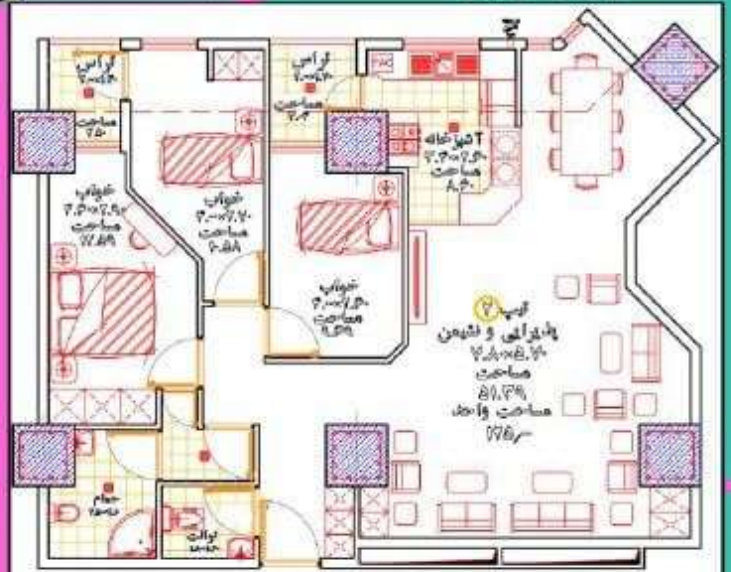

بروزه چیتگر برج مسکونی N

پلان اندازه گذاری تایپ K

پلان مبلمان تایپ K

تایپ K
 متراژ: 161 متر مربع
 واحد های 9 و 10
 بنیاد تعاون ارتش
 مجتمع مسکونی برج N

برج مسکونی پروژه دینگر

پلان اندازه گذاری تیب ۳

پلان مبلمان تیب ۳

نمای داخلی آپارتمان

نمای داخلی آپارتمان

واحد های ۴
۱۱ و ۱۲ و ۱۳

بنیاد تعاون ارسش
مجموعه مسکن شهرک

تیب ۳
متراژ: ۱۳۵ متر مربع

پلان اندازه گذاری تیپ ۲

برج مسکونی پروژه چیتگر

پلان مبلمان تیپ ۲

نمای داخلی آپارتمان

واحد های ۳ و ۵

بنیاد تعاون ارتش

تیپ ۲
متراژ: ۱۴۵ متر مربع

نمای داخلی آپارتمان

پلان مبلمان تیپ ۱

پروژه چیتگر

برج مسکونی

پلان اندازه گذاری تیپ ۱

نمای داخلی آپارتمان

تیپ ۱
متراژ: ۱۳۹ متر مربع

بنیاد تعاون ارتش
مجموعه مسکن مهر

واحد های ۱ و ۲ و
۷ و ۸ و ۱۷

نمای داخلی آپارتمان