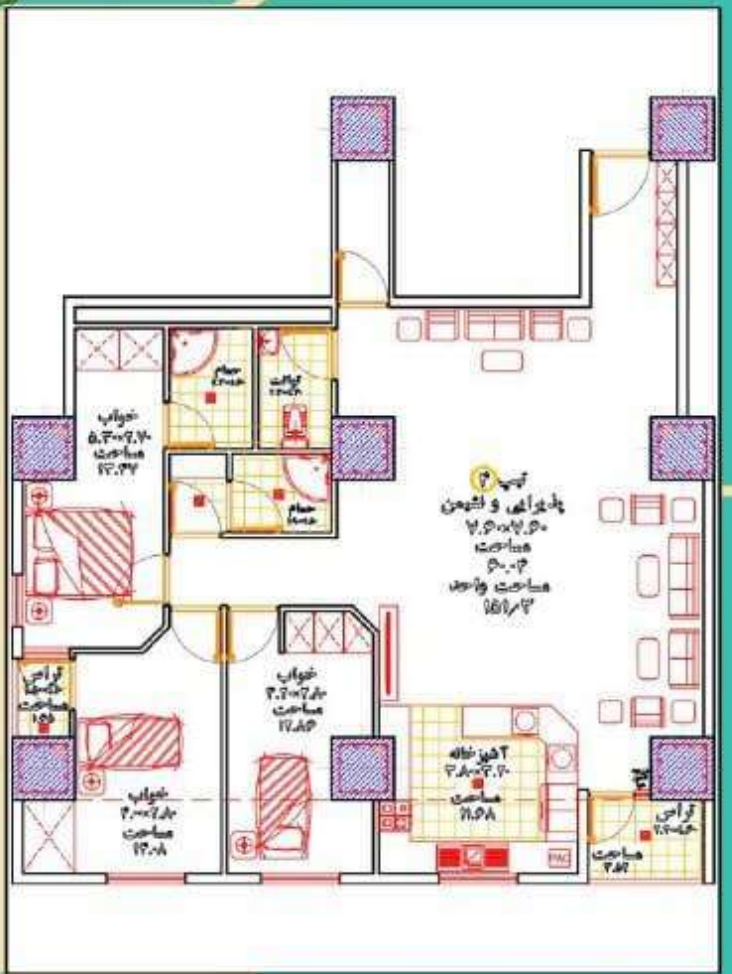

بروزہ چیتگر برج مسکونہ

پلان اندازہ گذاری تیب ۵

پلان مبلمان تیب ۵

نمای داخلی آپارتمان

نمای داخلی آپارتمان

واحد های ۱ و ۱۴

بنیاد تعاون ارتشی

تیپ ۵
متراژ: ۱۴۶ متر مربع

بروزه چیتگر برج مسکونی N

پلان اندازه گذاری تایپ K

پلان مبلمان تایپ K

تایپ K
 متراژ: 161 متر مربع
 واحد های 9 و 10
 بنیاد تعاون ارتش
 مجتمع مسکونی برج N

برج مسکونی پروژه دینگر

پلان اندازه گذاری تیب ۳

پلان مبلمان تیب ۳

نمای داخلی آپارتمان

نمای داخلی آپارتمان

واحد های ۴
۱۱ و ۱۲ و ۱۳

بنیاد تعاون ارسش
مجموعه مسکن شهرک

تیب ۳
متراژ: ۱۳۵ متر مربع

پلان اندازه گذاری تیپ ۲

برج مسکونی پروژه چیتگر

پلان مبلمان تیپ ۲

پلان اندازه گذاری تیپ ۱

نمای داخلی آپارتمان

تیپ ۱
متراژ: ۱۳۹ متر مربع

بنیاد تعاون ارتش
مجموعه مسکن مهر

واحد های ۱ و ۲ و
۷ و ۸ و ۱۷

نمای داخلی آپارتمان