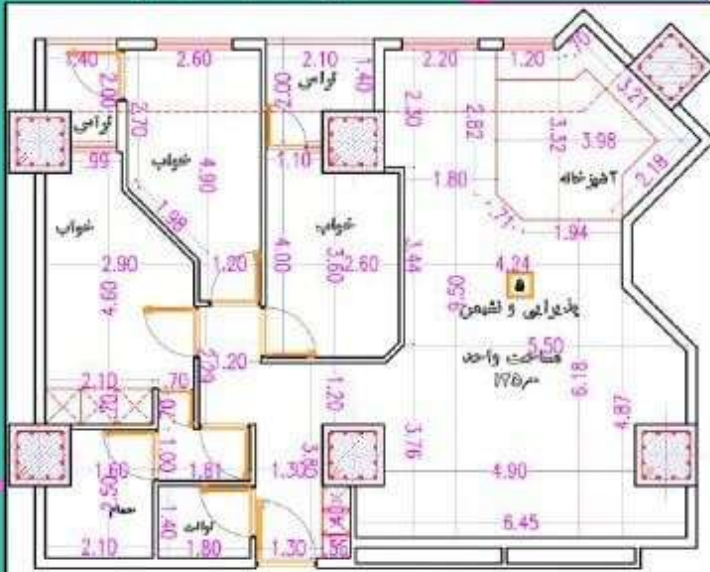

بروزه چیتگر برج مسکونی N

پلان اندازه گذاری تایپ K

پلان مبلمان تایپ K

تایپ K
 متراژ: 161 متر مربع
 واحد های 9 و 10
 بنیاد تعاون ارتش
 مجتمع مسکونی برج N

برج مسکونی پروژه دینگر

پلان اندازه گذاری تیب ۳

پلان مبلمان تیب ۳

نمای داخلی آپارتمان

نمای داخلی آپارتمان

واحد های ۴
۱۱ و ۱۲ و ۱۳

بنیاد تعاون ارسش
مجموعه مسکن شهرک

تیب ۳
متراژ: ۱۳۵ متر مربع

پلان اندازه گذاری تیپ ۲

برج مسکونی پروژه چیتگر

پلان مبلمان تیپ ۲

نمای داخلی آپارتمان

واحد های ۳ و ۵

بنیاد تعاون ارتش

تیپ ۲
متراژ: ۱۴۵ متر مربع

نمای داخلی آپارتمان

پلان مبلمان تیپ ۱

پروژه چیتگر

برج مسکونی

پلان اندازه گذاری تیپ ۱

نمای داخلی آپارتمان

تیپ ۱
متراژ: ۱۳۹ متر مربع

بنیاد تعاون ارتش
مجموعه مسکن مهر

واحد های ۱ و ۲ و
۷ و ۸ و ۱۷

نمای داخلی آپارتمان