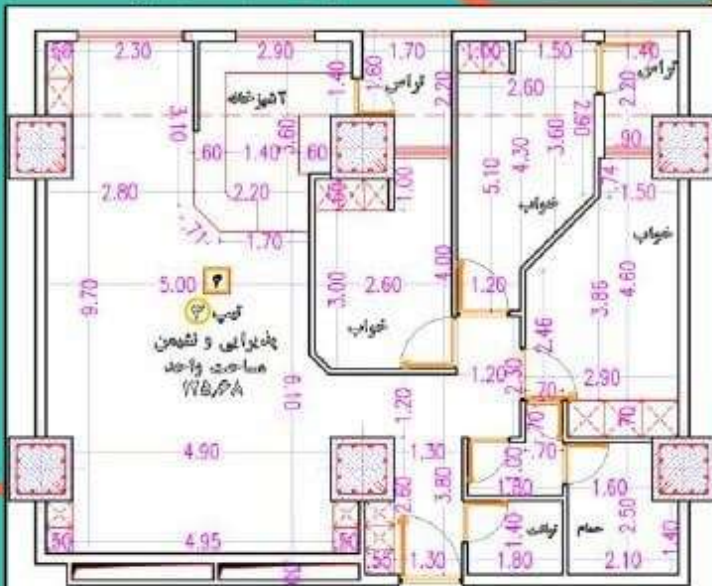

بروزہ چیتگر برج مسکونہ

پلان اندازہ گذاری تیب ۵

پلان مبلمان تیب ۵

نمای داخلی آپارتمان

نمای داخلی آپارتمان

واحد های ۱ و ۱۴

بنیاد تعاون ارتشی

تیپ ۵
متراژ: ۱۴۶ متر مربع

بروزه چیتگر برج مسکونی N

پلان اندازه گذاری تایپ K

پلان مبلمان تایپ K

تایپ K
 متراژ: 161 متر مربع
 واحد های 9 و 10
 بنیاد تعاون ارتش
 مجتمع مسکونی برج N

برج مسکونی پروژه دینگر

پلان اندازه گذاری تیب ۳

پلان مبلمان تیب ۳

نمای داخلی آپارتمان

نمای داخلی آپارتمان

واحد های ۴
۱۱ و ۱۲ و ۱۳

بنیاد تعاون ارسش
مجموعه مسکن شهرک

تیب ۳
متراژ: ۱۳۵ متر مربع

پلان اندازه گذاری تیپ ۲

برج مسکونی پروژه چیتگر

پلان مبلمان تیپ ۲

پلان اندازه گذاری تیپ ۱

نمای داخلی آپارتمان

تیپ ۱
متراژ: ۱۳۹ متر مربع

بنیاد تعاون ارتش
مجموعه مسکن مهر

واحد های ۱ و ۲ و
۷ و ۸ و ۱۷

نمای داخلی آپارتمان