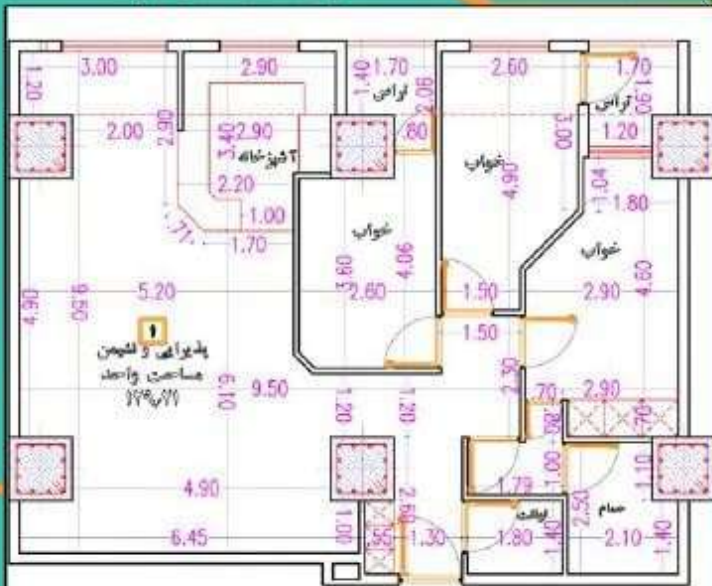

نمای داخلی آپارتمان

نمای داخلی آپارتمان

واحد های ۴
۱۱ و ۱۲ و ۱۳

بنیاد تعاون ارسش
مجموعه مسکن شهرک

تیب ۳
متراژ: ۱۳۵ متر مربع

پلان اندازه گذاری تیپ ۲

برج مسکونی پروژه چیتگر

پلان مبلمان تیپ ۲

نمای داخلی آپارتمان

واحد های ۳ و ۵

بنیاد تعاون ارتش

تیپ ۲
متراژ: ۱۴۵ متر مربع

نمای داخلی آپارتمان

پلان مبلمان تیپ ۱

پروژه چیتگر

برج مسکونی

پلان اندازه گذاری تیپ ۱

نمای داخلی آپارتمان

تیپ ۱
متراژ: ۱۳۹ متر مربع

بنیاد تعاون ارتش
مجموعه مسکن مهر

واحد های ۱ و ۲ و
۷ و ۸ و ۱۷

نمای داخلی آپارتمان